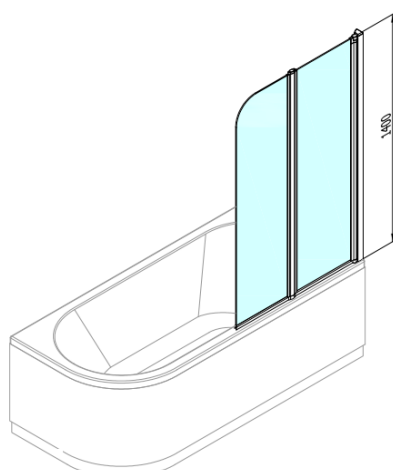

Produktový list

Objednací kód: **BSR-90**

RUIZ vanová zástěna 900mm, čiré sklo

BRS-90L

BRS-90R