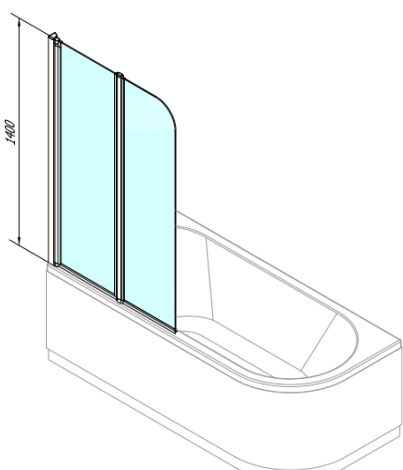

Produktový list

Objednací kód: **BSR-90**

RUIZ vanová zástěna 900mm, čiré sklo

BRS-90L

BRS-90R